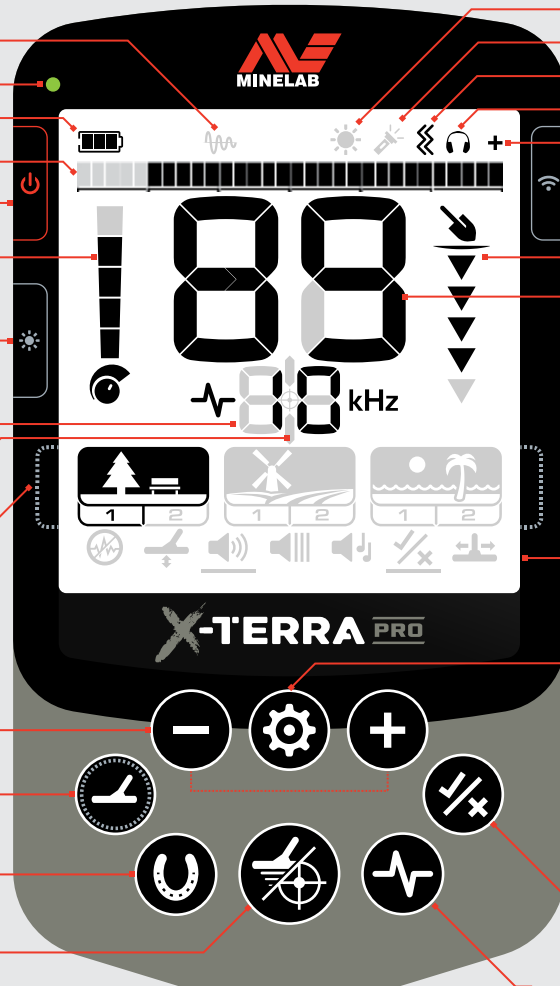

## नियंत्रण और प्रदर्शन

ट्रैकिंग ग्राउंड बैलेस संकेतक

चार्ज स्थिति एलईडी

बैटरी स्तर / चार्जिंग

भेदभाव का पैमाना

शक्ति

संवेदनशीलता स्तर

लघु प्रेस: बैकलाइट

लॉन्ग प्रेस: टॉर्च

फ्रीक्वेंसी डिस्प्ले

पिनपॉइंट संकेतक

खोज मोड

संवेदनशीलता और सेटिंग्स

समायोजित (ऋण/प्लस)

खोज मोड

सभी धातु

पिनपॉइंट / डिटेक्टर

बैकलाइट संकेतक

टॉर्च संकेतक

कंपन संकेतक

हेडफोन संकेतक

वायरलेस ऑडियो संकेतक

शॉर्ट प्रेस: वायरलेस ऑडियो ऑन/ऑफ

लॉन्ग प्रेस: वायरलेस ऑडियो पेर्यारि