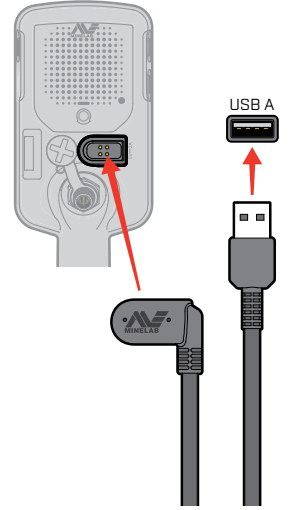

चार्ज

🕒 5-6 घंटे

⚠️ अपने इलेक्ट्रिक को एक अच्छी गुणवत्ता वाले USB चार्जर से चार्ज करें जिसकी न्यूनतम चार्जिंग क्षमता 2 A @ 5 V है।
यदि निम्न गुणवत्ता वाले चार्जर का उपयोग किया जाता है तो USB चार्जर के वॉल्टेज होने का जोखिम।
यूएसबी चार्जर पर निम्नलिखित नशान देखें:

नियंत्रण और प्रदर्शन

ट्रैकिंग ग्राउंड बैलेस संकेतक

चार्ज स्थिति एलईडी

बैटरी स्तर / चार्जिंग

भेदभाव का पैमाना

शक्ति

संवेदनशीलता स्तर

लघु प्रेस: बैकलाइट

लॉन्ग प्रेस: टॉर्च

फ्रीक्वेंसी डिस्प्ले

पिनपॉइंट संकेतक

खोज मोड

संवेदनशीलता और सेटिंग्स

समायोजित (ऋण/प्लस)

खोज मोड

सभी धातु

पिनपॉइंट / डिटेक्टर